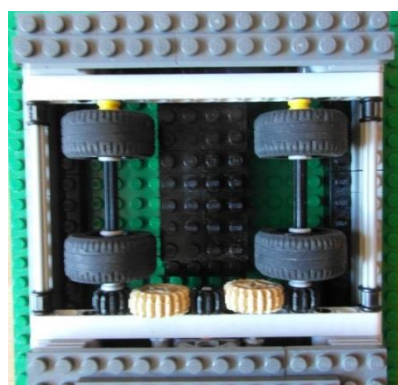

NAŠE LEGENDY

Poznáte Star Wars? Áno, to je to...
Long time ago, in the galaxy far, far away...

STAR WARS

MATEJ MAZÚR - LEGENDY - BB-8

Stavebnica: LEGO Power Functions

Popis modelu:

- Robotická hračka – zvláštny guľatý astromechanický droid zo Stars Wars VII: Sila sa prebúda.
- Robot pohybujúci sa otáčavým pohybom, ktorý zabezpečuje podložku, súčasť projektu Legendy.

Parametre:

- Rozmery s podložkou: 25 x 12 x 14,5 cm
- Priemer gule: 9 cm
- Hmotnosť gule: 200 g
- Hmotnosť s podložkou: 1 kg.

Použité:

- Battery box 1 ks
- L motor 1 ks
- Infračervený prijímač 1 ks
- Infračervený ovládač 1 ks
- Magnety 4 ks

- Telo sa otáča a hlava zostáva v stabilnej polohe na povrchu BB-8.
- Zabezpečenie stability - magnetická sila pôsobiaca na hlavu BB-8 musí byť primerane veľká gravitačnej a odstredivej sile.
- Využitie na hodine fyziky.