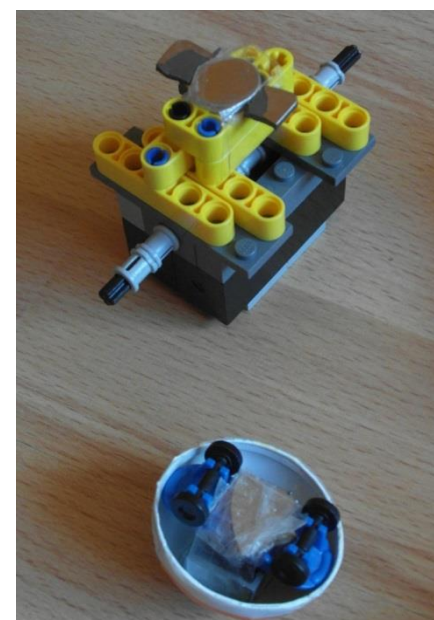

NAŠE LEGENDY

Poznáte Star Wars? Áno, to je to...
Long time ago, in the galaxy far, far away...

STAR WARS

MATEJ MAZÚR - LEGENDY - BB-8

Stavebnica: LEGO Power Functions

Popis modelu:

- Robotická hračka – zvláštny guľatý astromechanický droid zo Stars Wars VII: Sila sa prebúda.
- Robot pohybujúci sa otáčavým pohybom, ktorý zabezpečuje podložku, súčasť projektu Legendy.

Parametre:

- Rozmery s podložkou: 25 x 12 x 14,5 cm
- Priemer gule: 9 cm
- Hmotnosť gule: 200 g
- Hmotnosť s podložkou: 1 kg.

Použité:

- Battery box 1 ks
- L motor 1 ks
- Infračervený prijímač 1 ks
- Infračervený ovládač 1 ks
- Magnety 4 ks

- Telo sa otáča a hlava zostáva v stabilnej polohe na povrchu BB-8.
- Zabezpečenie stability - magnetická sila pôsobiaca na hlavu BB-8 musí byť primerane veľká gravitačnej a odstredivej sile.
- Využitie na hodine fyziky.

Parameters:

- Sizes with base: 25 x 12 x 14,5 cm
- Diameter of sphere: 9 cm
- Weigh of sphere: 200 g
- Weigh with base: 1 kg.

Used:

- | | |
|-----------------------|-------|
| • Battery box | 1 pcs |
| • L motor | 1 pcs |
| • Infrared controller | 1 pcs |
| • Infrared receiver | 1 pcs |
| • Magnets | 4 pcs |