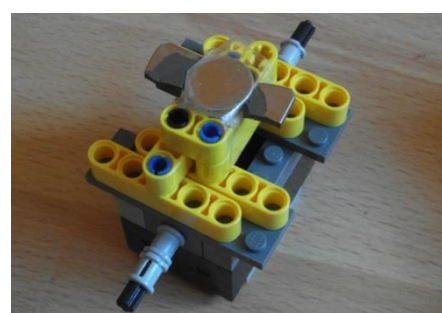

NAŠE LEGENDY

Poznáte Star Wars? Áno, to je to...
Long time ago, in the galaxy far, far away...

STAR WARS

MATEJ MAZÚR - LEGENDY - BB-8

Stavebnica: LEGO Power Functions

Popis modelu:

- Robotická hračka – zvláštny guľatý astromechanický droid zo Stars Wars VII: Sila sa prebúda.
- Robot pohybujúci sa otáčavým pohybom, ktorý zabezpečuje podložku, súčasť projektu Legendy.

Parametre:

- Rozmery s podložkou: 25 x 12 x 14,5 cm
- Priemer gule: 9 cm
- Hmotnosť gule: 200 g
- Hmotnosť s podložkou: 1 kg.

Použité:

- Battery box 1 ks
- L motor 1 ks
- Infračervený prijímač 1 ks
- Infračervený ovládač 1 ks
- Magnety 4 ks

- Telo sa otáča a hlava zostáva v stabilnej polohe na povrchu BB-8.
- Zabezpečenie stability - magnetická sila pôsobiaca na hlavu BB-8 musí byť primerane veľká gravitačnej a odstredivej sile.
- Využitie na hodine fyziky.

Parameters:

- Sizes with base: 25 x 12 x 14,5 cm
- Diameter of sphere: 9 cm
- Weigh of sphere: 200 g
- Weigh with base: 1 kg.

Used:

- | | |
|-----------------------|-------|
| • Battery box | 1 pcs |
| • L motor | 1 pcs |
| • Infrared controller | 1 pcs |
| • Infrared receiver | 1 pcs |
| • Magnets | 4 pcs |