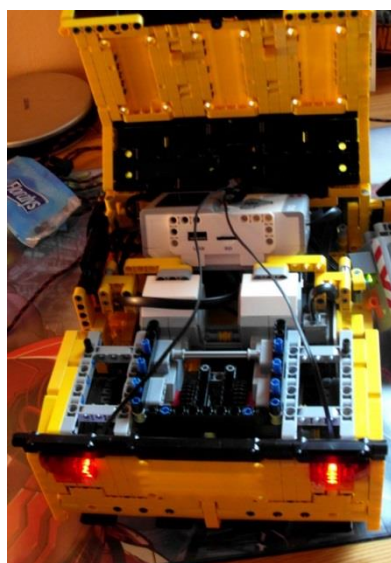

JAKUB MAZÚR – LEGENDY – CHEVROLET CAMARO

Stavebnica: LEGO EV3

- Americký automobil vyrobený značkou Chevrolet.
- V USA sa začal predávať 29. septembra 1966, vo svete v roku 1967.
- Bol navrhnutý ako konkurent pre Ford Mustang.
- Camaro sa objavilo vo filmoch Transformers - najprv ako druhá generácia z roku 1976 a neskôr ako piata generácia – BUMBLEBEE.

Popis modelu:

- Robotické auto, súčasť projektu Legendy.
- Auto na diaľkové ovládanie inšpirované skutočným modelom.

Parametre:

- Rozmery: 42 x 24,5 x 14 cm
- Hmotnosť: 2 kg
- Hrebeňové riadenie predných kolies
- Otváranie kokpitu, dverí
- Cena LEGO častí: ± 350 €

- **Nie-LEGO:** zrkadlová fólia na spätných zrkadlách, diaľkové ovládanie.

- Inšpirácia pre budúcich dizajnérov.
- Návrh predajného LEGO modelu.

Použitie:

- EV3 kocka 1 ks
- EV3 large motor 2 ks
- EV3 medium motor 1 ks
- Zostava pre diaľkové ovládanie
  PSP – Nx – v4 1 ks
- LED diódy 2 ks
- Prepojovací kábel
  EV3 - Power Functions 1 ks

CHEVROLET
CAMARO