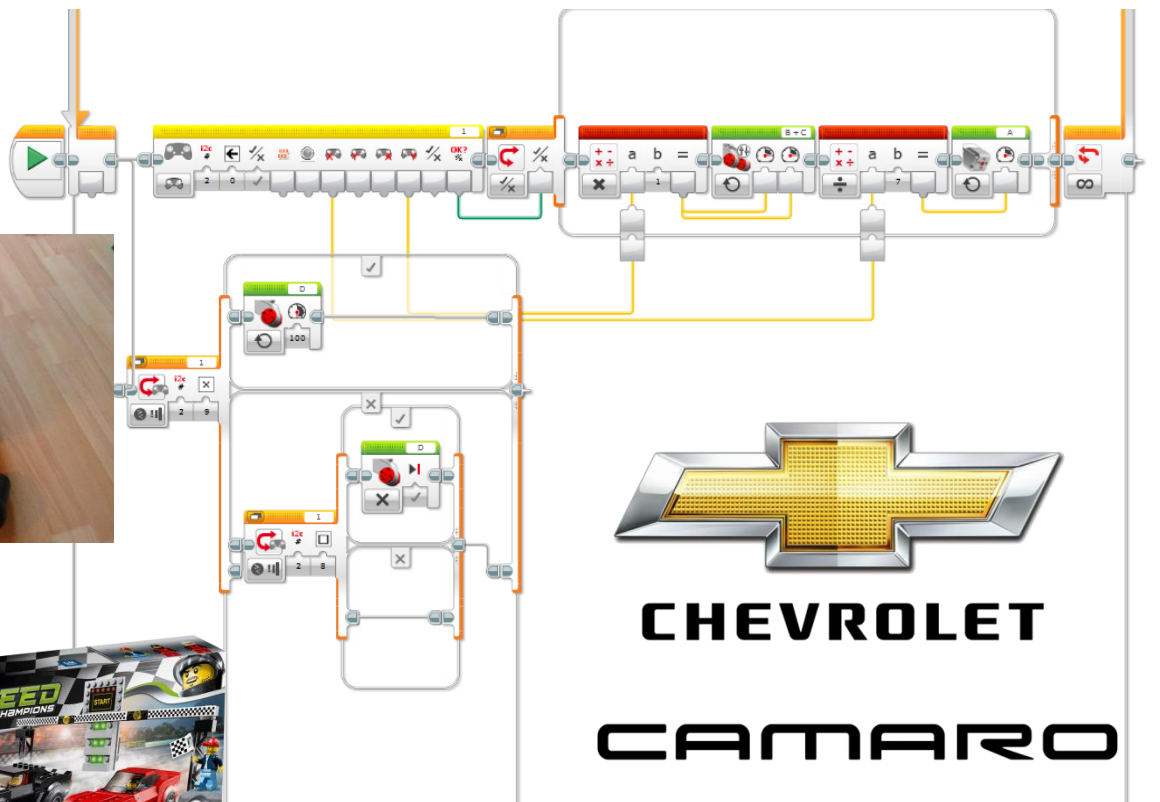

JAKUB MAZÚR – LEGENDY – CHEVROLET CAMARO

Stavebnica: LEGO EV3

- Americký automobil vyrobený značkou Chevrolet.
- V USA sa začal predávať 29. septembra 1966, vo svete v roku 1967.
- Bol navrhnutý ako konkurent pre Ford Mustang.
- Camaro sa objavilo vo filmoch Transformers - najprv ako druhá generácia z roku 1976 a neskôr ako piata generácia – BUMBLEBEE.

Popis modelu:

- Robotické auto, súčasť projektu Legendy.
- Auto na diaľkové ovládanie inšpirované skutočným modelom.

Parametre:

- Rozmery: 42 x 24,5 x 14 cm
- Hmotnosť: 2 kg
- Hrebeňové riadenie predných kolies
- Otváranie kokpitu, dverí
- Cena LEGO častí: ± 350 €

- **Nie-LEGO:** zrkadlová fólia na spätných zrkadlách, diaľkové ovládanie.

- Inšpirácia pre budúcich dizajnérov.
- Návrh predajného LEGO modelu.

Použitie:

- EV3 kocka 1 ks
- EV3 large motor 2 ks
- EV3 medium motor 1 ks
- Zostava pre diaľkové ovládanie
PSP – Nx – v4 1 ks
- LED diódy 2 ks
- Prepojovací kábel
EV3 - Power Functions 1 ks

Description of model:

- Robotic car, part of project LEGENDS.
- Remote-controlled model inspired by real car.

Parameters:

- Proportions: 42 x 24,5 x 14 cm
- Weight: 2 kg
- Rack-and-pinion steering of front wheels
- Openable cockpit, doors
- Cost of LEGO parts: ± 350 €
- **Non-LEGO:** specular foil on door back mirrors, remote control.